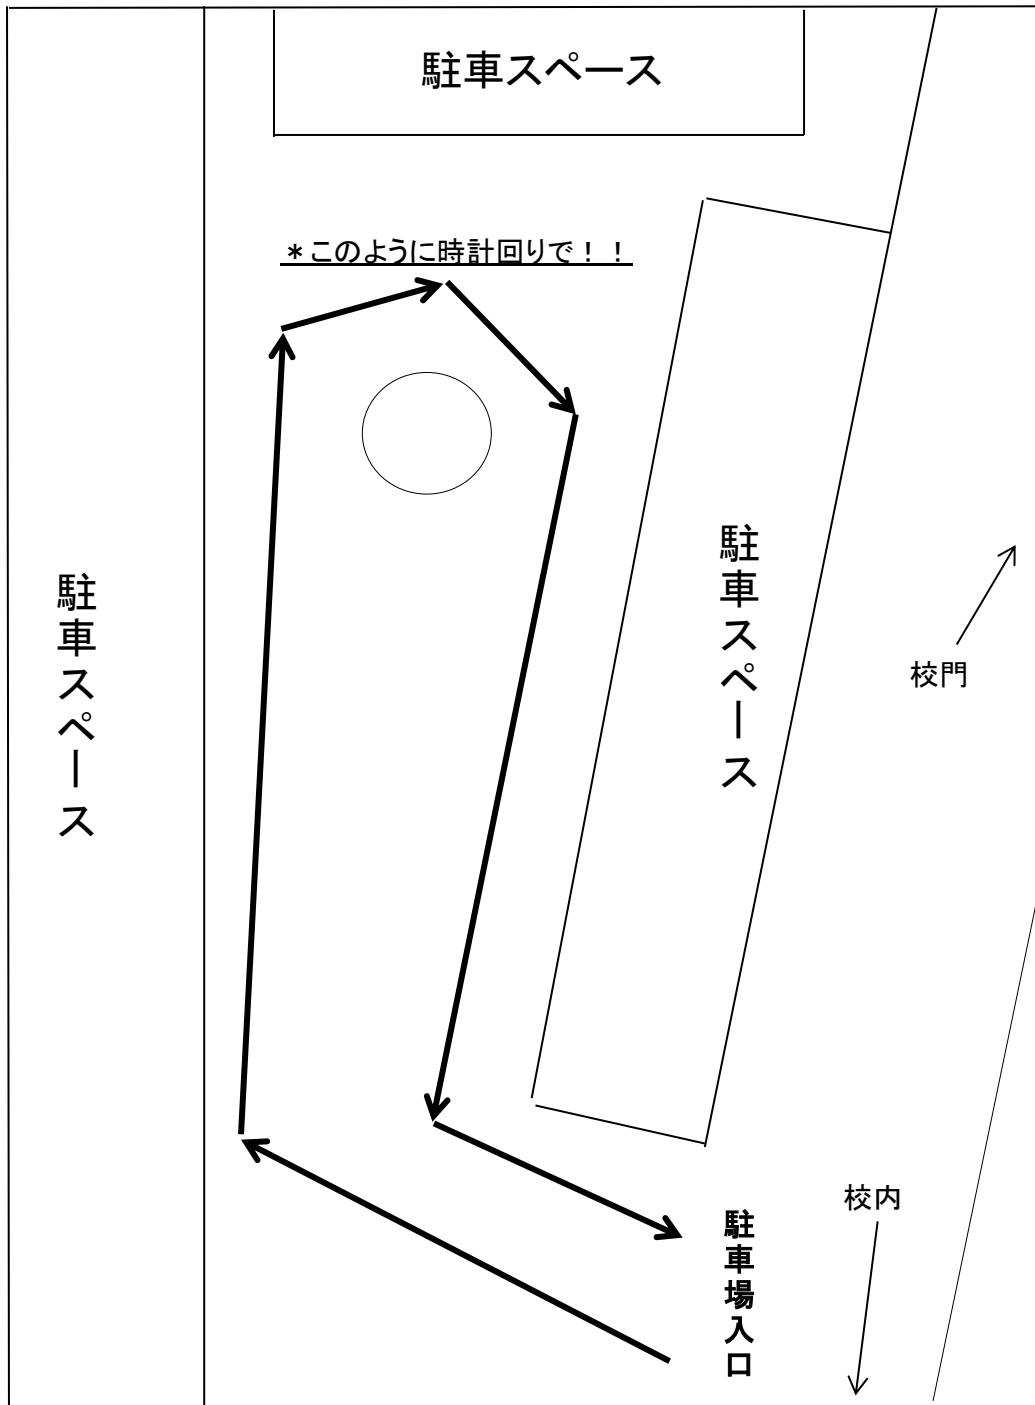

# いわき光洋高校駐車場の使用方法について

- 生徒の乗降のみの場合は駐車場で乗降をお願いします。  
駐車場内は時計回りでお願いします。
- 停車する際は駐車スペースに停めてください。

→ 駐車場内順路