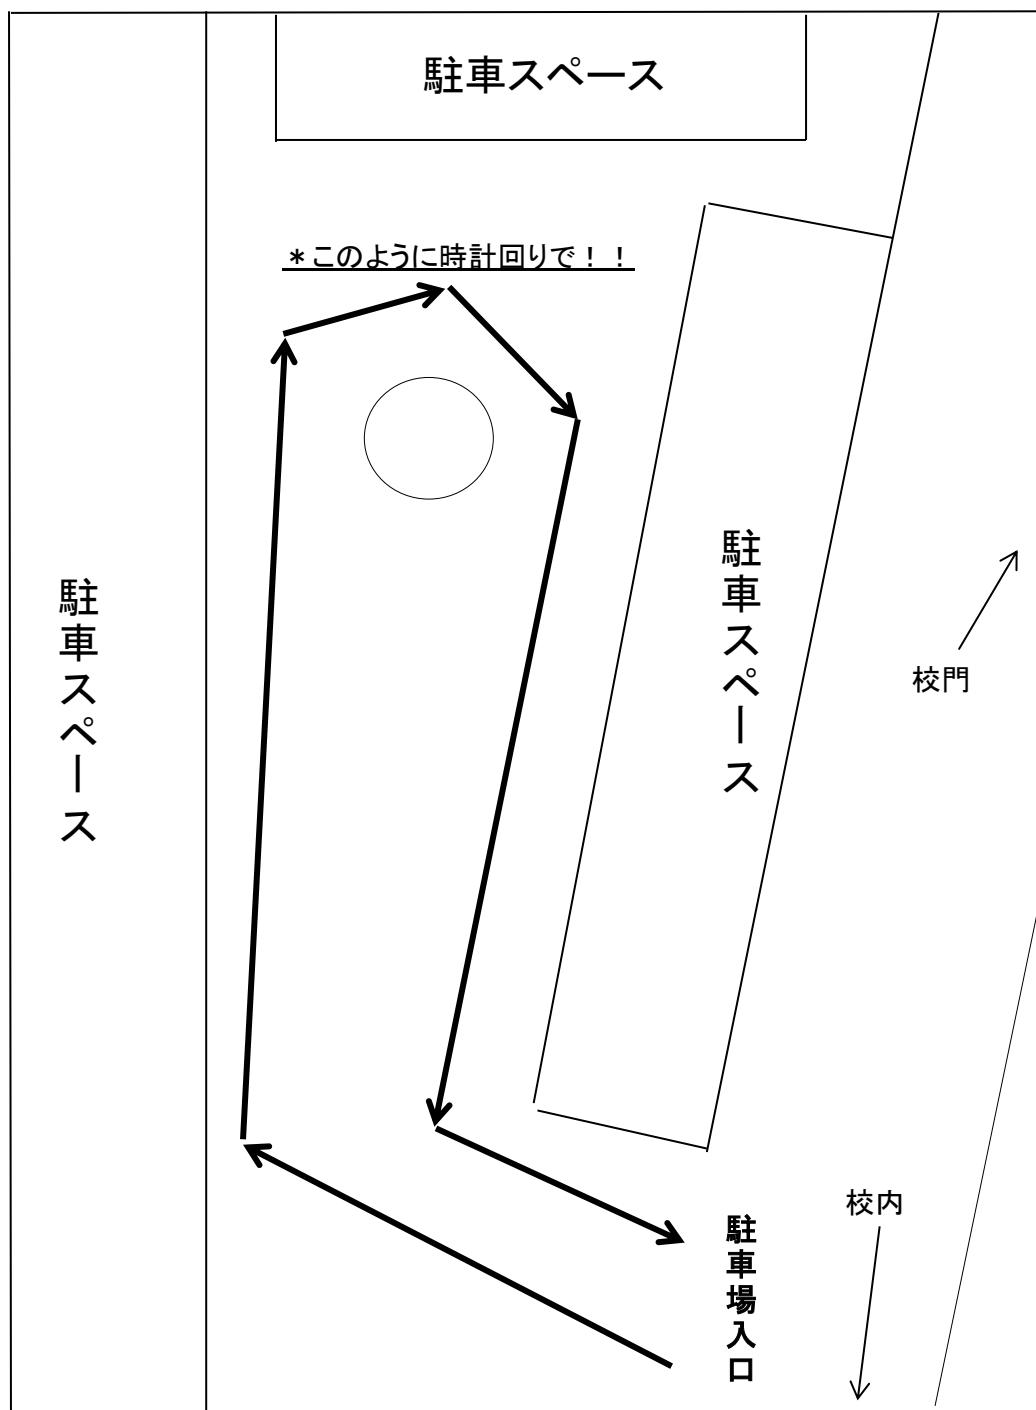

いわき光洋高校駐車場の使用方法について

- 生徒の乗降のみの場合は駐車場で乗降をお願いします。
駐車場内は時計回りでお願いします。
- 停車する際は駐車スペースに停めてください。

→ 駐車場内順路