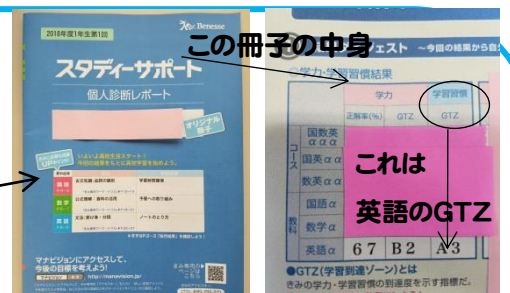

## 担任団の戯言（第2回の今回はB組担任高橋浩美です。）

1学年で私が受け持っている授業は、B組の物理基礎とLHRということで、B組以外の18生と接する機会は学年全体での行事だけという状況ですが、よろしくお願ひします。来年度（2年生）になると、理系の授業で関わるようになると思います。

私は理科（専門は化学）を教えています。皆さんは「理科」が好きですか。私自身も正直、物化生地すべてが好きで得意ではありません。ですので、〇〇は好きだけど、△△はちょっと・・・いう事があっても良いのです。△△が嫌だから理科全部嫌いとはならず、一部分でも良いので好きになって下さい。そして、自分の進路選択において「理科を使わないで済むもの」と簡単に決めないで下さい！理科教員の戯言（願ひ）でした。

## 先月行ったスタディサポートから・・・

左の活用BOOKを用いて勉強してから、4月14日のテストに臨み、結果がこちらの冊子になります。

その中身のGTZと書かれているものが現在の学力レベルを表します。是非ご覧になって下さい！

GTZは、入試結果調査と進研模試の全国偏差値から算出した学力指標です

進研模試偏差値	GTZ	主な進学先
78	S2	東大・京大・東北大
73~	S2	大阪大・九州大・名古屋大
69~	S3	
65~	A1	金沢大・横浜国立大
61~	A2	MARCH 関関同立
58~	A3	
54~	B1	地方国公立大
50~	B2	日東駒専 産近甲龍
46~	B3	
43~	C1	東北工業大
41~	C2	仙台白百合大
39~	C3	
37~	D1	
35~	D2	
	D3	